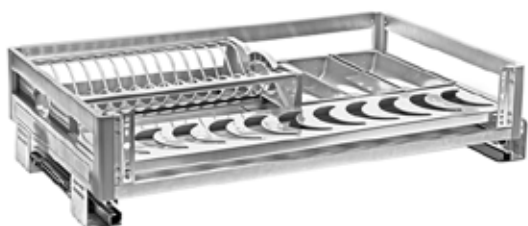

Механизмы Lotti Steel по цене Lotti Air

Предложение действительно до 31 января 2016 г.

**Невероятно
ВЫГОДНОЕ
предложение**

Сравните наши цены

Lotti Steel Корзина выкатная с креплением к фасаду

Артикул	SS1/600K/D
Модуль	600
Размер, мм	564x425x165
Цвет	нерж. сталь
Код	48913

Аналог Air - Is1/600k/d

Артикул	SS1/800K/D
Модуль	800
Размер, мм	764x425x165
Цвет	нерж. сталь
Код	48914

Аналог Air - Is1/800k1/d

Lotti Steel Корзина выкатная для посуды с креплением к фасаду

Артикул	SS1/600CK/D
Модуль	600
Размер, мм	425x564x165
Цвет	нерж. сталь
Код	48915

Аналог Air - Is1/600c/d

Артикул	SS1/800CK/D
Модуль	800
Размер, мм	425x764x165
Цвет	нерж. сталь
Код	48916

Аналог Air - Is1/800ck/d

Lotti Steel Корзина выкатная под мойку с креплением к фасаду

Артикул	SS1/800M/D
Модуль	800
Размер, мм	425x764x165
Цвет	нерж. сталь
Код	48917

Аналог Air - Is1/800m/d

Артикул	SS1/900M/D
Модуль	900
Размер, мм	425x864x165
Цвет	нерж. сталь
Код	48918

Аналог Air - Is1/900m/d

Lotti Steel Механизм выкатной 2-х ярусный

Артикул	SS2/200D/D
Модуль	200
Размер, мм	150x425x475
Цвет	нерж. сталь
Код	48909