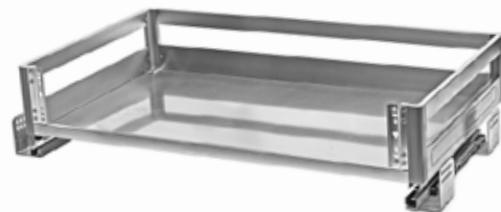

Механизмы Lotti Steel по цене Lotti Air

Предложение действительно до 31 января 2016 г.

**Невероятно
ВЫГОДНОЕ
предложение**

Сравните наши цены

Lotti Steel Корзина выкатная с креплением к фасаду

Артикул	SS1/600K/D
Модуль	600
Размер, мм	564x425x165
Цвет	нерж. сталь
Код	48913

Аналог Air - Is1/600k/d

Артикул	SS1/800K/D
Модуль	800
Размер, мм	764x425x165
Цвет	нерж. сталь
Код	48914

Аналог Air - Is1/800k1/d

Lotti Steel Корзина выкатная для посуды с креплением к фасаду

Артикул	SS1/600CK/D
Модуль	600
Размер, мм	425x564x165
Цвет	нерж. сталь
Код	48915

Аналог Air - Is1/600c/d

Артикул	SS1/800CK/D
Модуль	800
Размер, мм	425x764x165
Цвет	нерж. сталь
Код	48916

Аналог Air - Is1/800ck/d

Lotti Steel Корзина выкатная под мойку с креплением к фасаду

Артикул	SS1/800M/D
Модуль	800
Размер, мм	425x764x165
Цвет	нерж. сталь
Код	48917

Аналог Air - Is1/800m/d

Артикул	SS1/900M/D
Модуль	900
Размер, мм	425x864x165
Цвет	нерж. сталь
Код	48918

Аналог Air - Is1/900m/d

Lotti Steel Механизм выкатной 2-х ярусный

Артикул	SS2/200D/D
Модуль	200
Размер, мм	150x425x475
Цвет	нерж. сталь
Код	48909